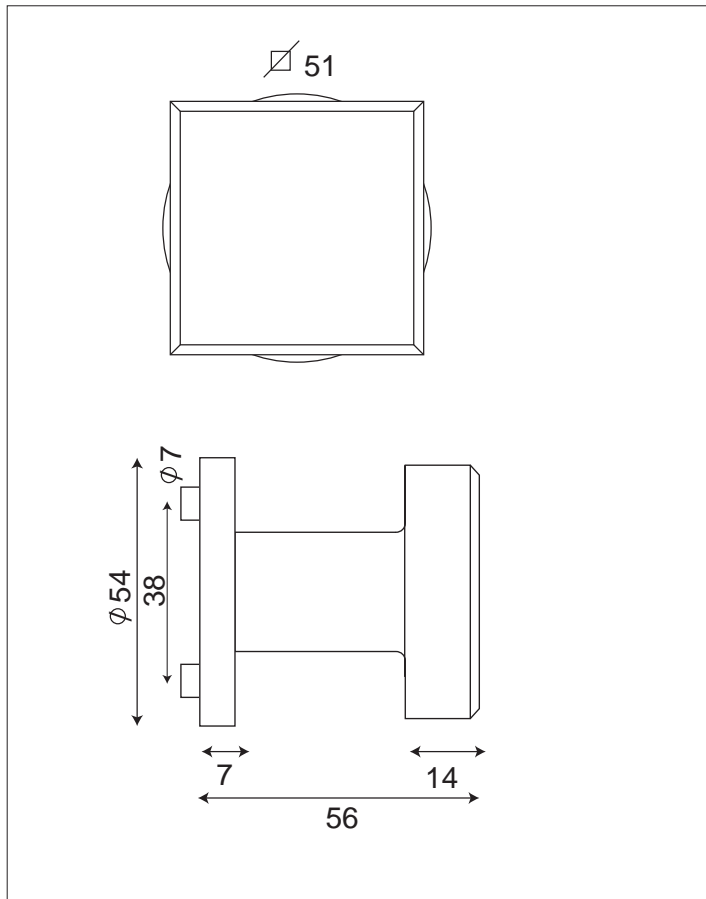

PALIERE QUATRO

Inox massif 304

Finition **INOX Brossé**

Palière seule	IN173
Ensemble palière QUATRO - CÉRÈS	IN173-158 D/G
Ensemble palière QUATRO- YQUEM	IN173-118 D/G
Ensemble palière QUATRO-NEW PYLA	IN173-170C D/G
Ensemble palière QUATRO - FRONSAC	IN173-117D/G
	<i>Droite/Gauche</i>

Carré de 7 et visserie fournis pour portes de 40mm d'épaisseur

Palière fixe décorative robuste avec sous construction de la rosace en fonte
 Carré de 7 débrayable en acier cémenté
 Ensembles pouvant être utilisés sur portes avec contrôle d'accès