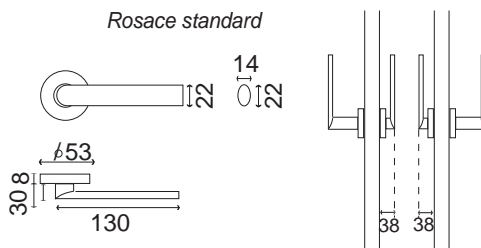

POIGNÉE SAILLIE RÉDUITE

Inox 304

Finition **INOX Brossé**

ADAPTÉE AUX VOILETS ROULANTS

Béquille saillie réduite / plaque étroite 26 saillie 39mm

Cylindre

Entraxe 70 IN150R70
Entraxe 92 IN150R92

- Saillie réduite de 30mm (hors support)
- Sans ressort de rappel

SPÉCIAL HOTELS

IDÉALE POUR LES PORTES DOUBLES COMMUNICANTES

Béquille saillie réduite 38mm / Rosace Standard D53 H8

- Rosace Cylindre IN 120
- Rosace à Clé IN 121
- Rosace Condamnation IN 124
- Rosace Conda.Voyant IN 123
- Rosace Borgne IN 122

Rosace standard

Rosace fine

Rosace standard

Béquille saillie réduite 34mm / Rosace Fine D50 H2

- Rosace Cylindre IN 141
 - Rosace à Clé IN 142
 - Rosace Condamnation IN 143
 - Rosace Borgne IN 146
- Rosaces fines auto-collantes

Rosace fine

- Saillie réduite sur rosace ronde ou ovale
- Sans ressort de rappel

Carré et visserie non fournis
Vendue par 1/2 ensemble

28 rue des Berles 33 185 LE HAILLAN - FRANCE
Tél:(0033)05.56.95.87.57 Fax:(0033)05.56.70.02.39 E-mail:direction@eurowale.fr