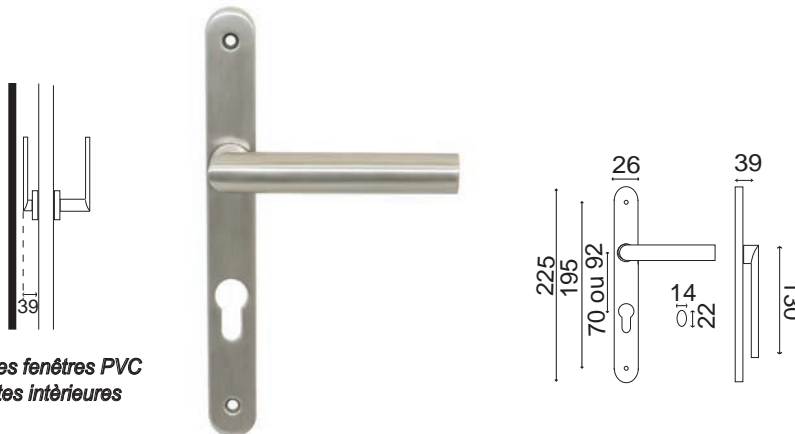

POIGNÉE SAILLIE RÉDUITE

Inox 304

Finition **INOX Brossé**

ADAPTÉE AUX VOILETS ROULANTS

Béquille saillie réduite / plaque étroite 26 saillie 39mm

Cylindre

Entraxe 70 IN150R70
Entraxe 92 IN150R92

- Saillie réduite de 30mm (hors support)
- Sans ressort de rappel

Carré de 7 (fourreau compensateur de 7 à 8 pour le modèle sur plaque ea.92) et visserie fournis pour portes de 66 à 72mm d'épaisseur
Modèles vendus par 1/2 ensemble

Pour portes fenêtres PVC
ou portes intérieures

SPÉCIAL HOTELS

IDÉALE POUR LES PORTES DOUBLES COMMUNICANTES

Béquille saillie réduite 38mm / Rosace Standard D53 H8

- Rosace Cylindre IN 120
- Rosace à Clé IN 121
- Rosace Condamnation IN 124
- Rosace Conda.Voyant IN 123
- Rosace Borgne IN 122

Rosace standard

Rosace fine

Rosace standard

Béquille saillie réduite 34mm / Rosace Fine D50 H2

- Rosace Cylindre IN 141
 - Rosace à Clé IN 142
 - Rosace Condamnation IN 143
 - Rosace Borgne IN 146
- Rosaces fines auto-collantes