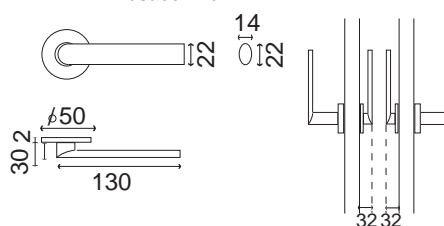

POIGNÉE SAILLIE RÉDUITE

Inox 304

Finition **INOX Brossé**

ADAPTÉE AUX VOILETS ROULANTS

Béquille saillie réduite / plaque étroite 26 saillie 39mm

Cylindre

Entraxe 70 IN150R70
Entraxe 92 IN150R92

- Saillie réduite de 30mm (hors support)
- Sans ressort de rappel

Rosace standard

Rosace fine

Rosace standard

Béquille saillie réduite 34mm / Rosace Fine D50 H2

- Rosace Cylindre IN 141
 - Rosace à Clé IN 142
 - Rosace Condamnation IN 143
 - Rosace Borgne IN 146
- Rosaces fines auto-collantes

Rosace fine

- Saillie réduite sur rosace ronde ou ovale
- Sans ressort de rappel

Carré et visserie non fournis
Vendue par 1/2 ensemble

28 rue des Berles 33 185 LE HAILLAN - FRANCE
Tél:(0033)05.56.95.87.57 Fax:(0033)05.56.70.02.39 E-mail:direction@eurowale.fr