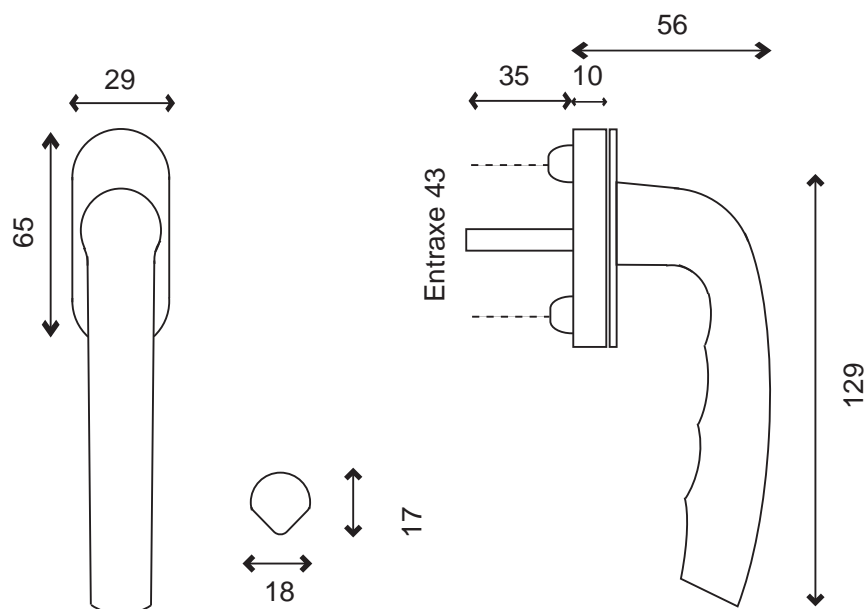

LILAS OB

Poignée de fenêtre Oscillo-Battante

Aluminium

Finitions  Blanc 010220BL
010220BL-RE*

 Champagne 010220CH

Carré 7x60mm dépassant de 35mm et vis de 5x45mm

Carré fixe en Blanc

Carré amovible en Champagne

*Carré de 7 réglable par vis BTR de 9 à 20mm

Vis non fournies / prévoir vis tête fraisée D.5mm

si carré L.9mm alors utiliser vis L.20mm

si carré L.20mm alors utiliser vis L.30mm

26.02.26