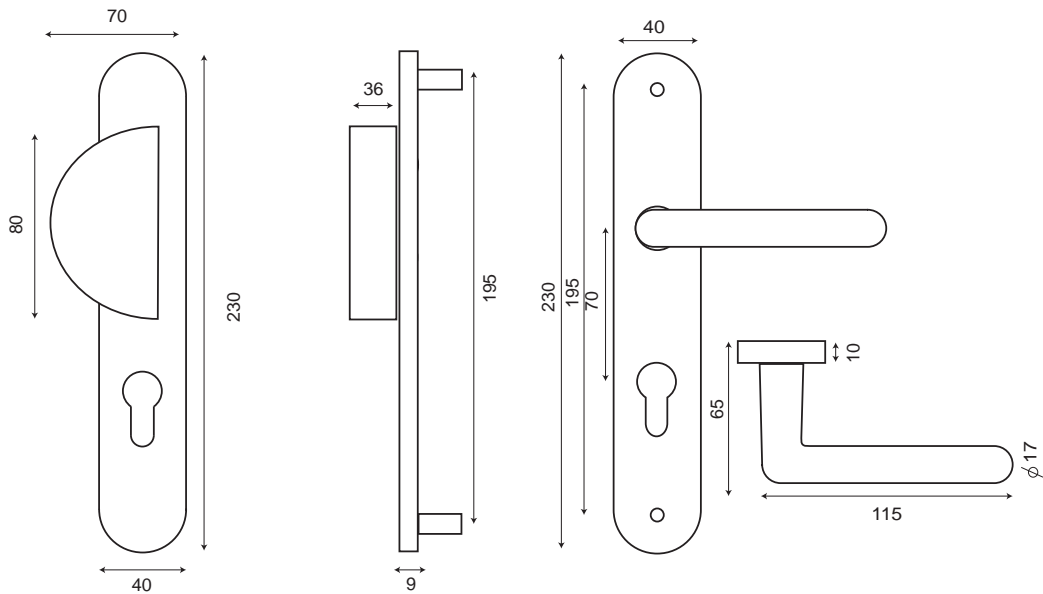

# ENSEMBLE PALIÈRE AZALÉE

Aluminium

Argent	Champagne
AR	CH
010503PAR	010503PCH
010501PAR	010501PCH

Cylindre  
BDC Bec de cane

Poignée réversible

- Poignée palière demi-lune réversible sur grande plaque ea.195mm avec piliers
- Béquille à section ronde en angle droit sans ressort de rappel sur grande plaque emboutie ea.195mm
- Carré de 7 et visserie fournis pour portes de 40mm d'épaisseur
- Pas de ressort de rappel