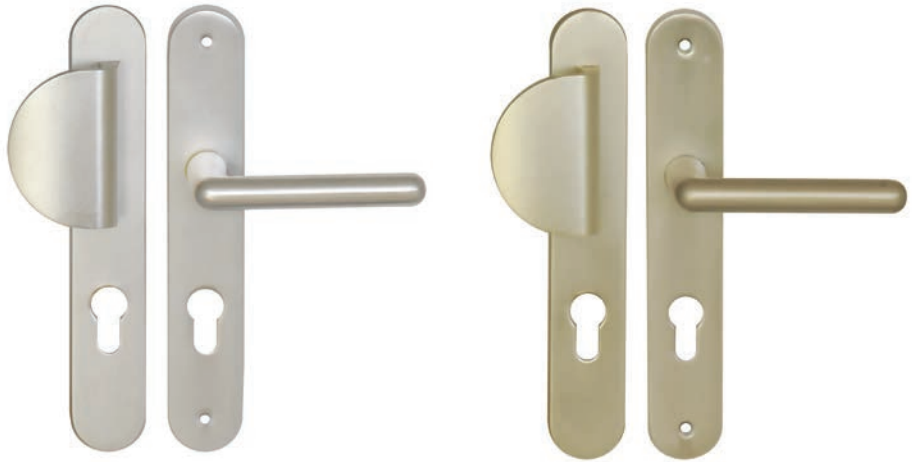

# ENSEMBLE PALIÈRE AZALÉE

Aluminium

Argent	Champagne
AR	CH
010503PAR	010503PCH
010501PAR	010501PCH

Cylindre  
BDC Bec de cane

Poignée réversible

- Poignée palière demi-lune réversible sur grande plaque ea.195mm avec piliers
- Béquille à section ronde en angle droit sans ressort de rappel sur grande plaque emboutie ea.195mm
- Carré de 7 et visserie fournis pour portes de 40mm d'épaisseur
- Pas de ressort de rappel