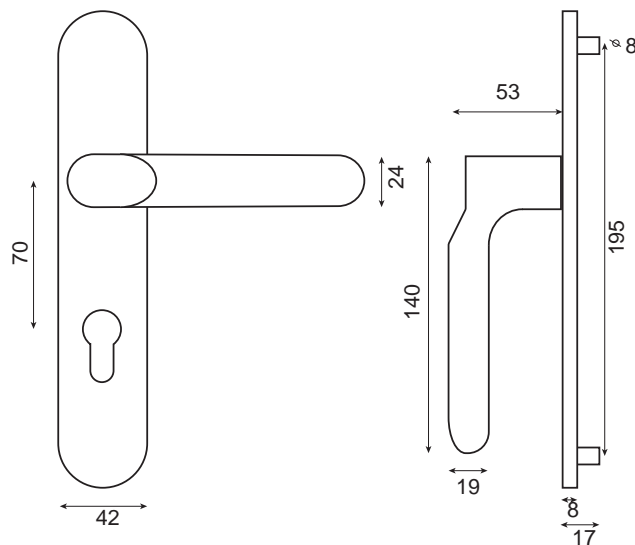

BHOOT /plaque

Aluminium

| | | |
|-----|--------------|------------------------|
| BDC | Bec de cane | WD1211NOPB |
| 🔑 | Clé | WD1211NOPL |
| 🔑 | Cylindre | WD1211NOPI D/G* |
| 🔒 | Condamnation | WD1211NOPCO |

*Indiquer le sens Droite/Gauche

Ensemble vendu à la paire

- Poignée massive sans ressort de rappel sur grande plaque massive avec piliers pour un meilleur maintien.
- Carré de 7 + fourreau et visserie fournis pour portes de 40mm d'épaisseur (nous contacter pour autres dimensions)