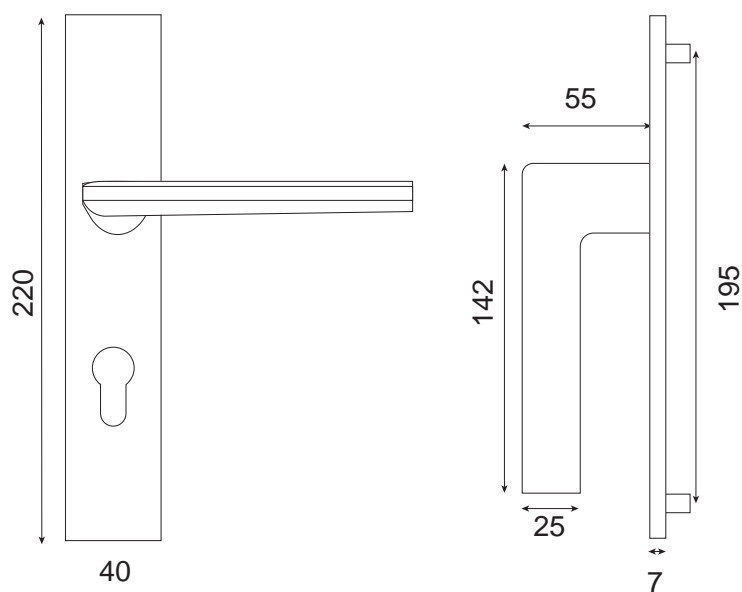

HELM /plaque

Zamak

Cylindre

WD1191NSPI

Ensemble vendu à la paire

- Poignée massive sans ressort de rappel sur grande plaque massive avec piliers pour un meilleur maintien.
- Carré de 7 + fourreau et visserie fournis pour portes de 40mm d'épaisseur (nous contacter pour autres dimensions)