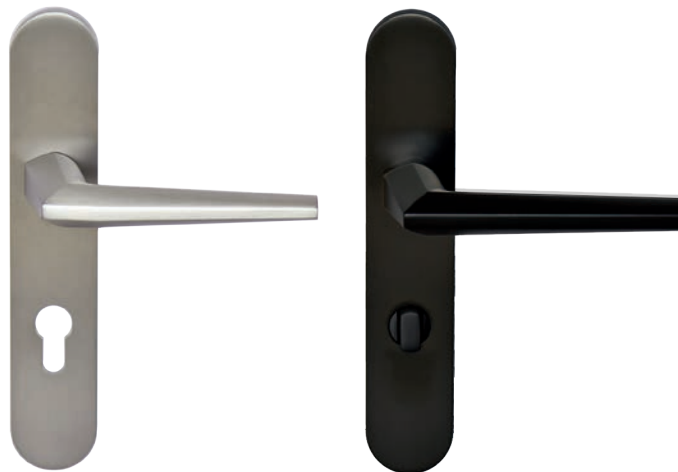

LOO /plaque

Zamak

BDC	Bec de cane	WD1181NSPB	WD1181NOPB
○	Clé	WD1181NSPL	WD1181NOPL
⌋	Cylindre	WD1181NSPI D/G*	WD1181NOPI D/G*
⓪	Condamnation	WD1181NSPCO	WD1181NOPCO

*Indiquer le sens Droite/Gauche

Ensemble vendu à la paire

- Poignée massive sans ressort de rappel sur grande plaque massive avec piliers pour un meilleur maintien.
- Carré de 7 + fourreau et visserie fournis pour portes de 40mm d'épaisseur (nous contacter pour autres dimensions)