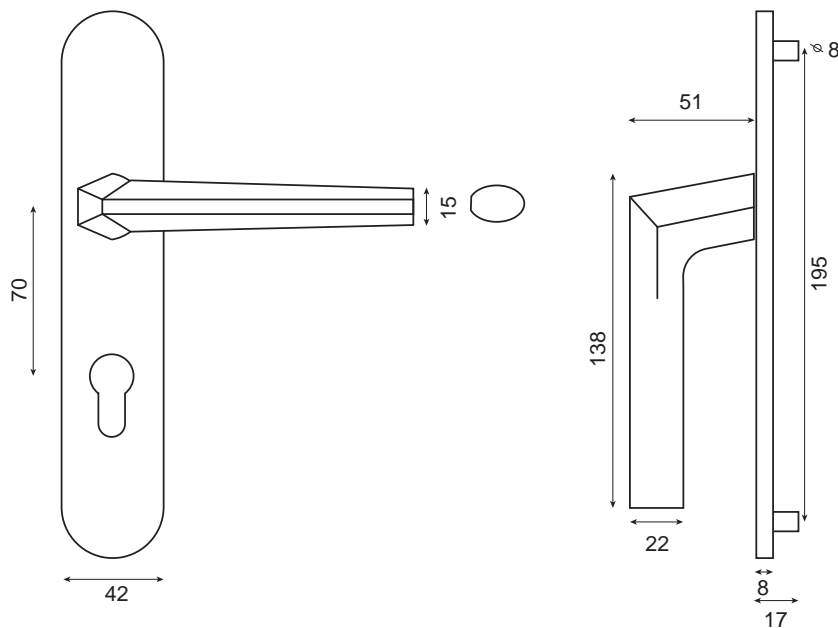

LOO /plaque

Zamak

BDC	Bec de cane	WD1181NSPB	WD1181NOPB
○	Clé	WD1181NSPL	WD1181NOPL
⌋	Cylindre	WD1181NSPI D/G*	WD1181NOPI D/G*
⓪	Condamnation	WD1181NSPCO	WD1181NOPCO

*Indiquer le sens Droite/Gauche

Ensemble vendu à la paire

- Poignée massive sans ressort de rappel sur grande plaque massive avec piliers pour un meilleur maintien.
- Carré de 7 + fourreau et visserie fournis pour portes de 40mm d'épaisseur (nous contacter pour autres dimensions)