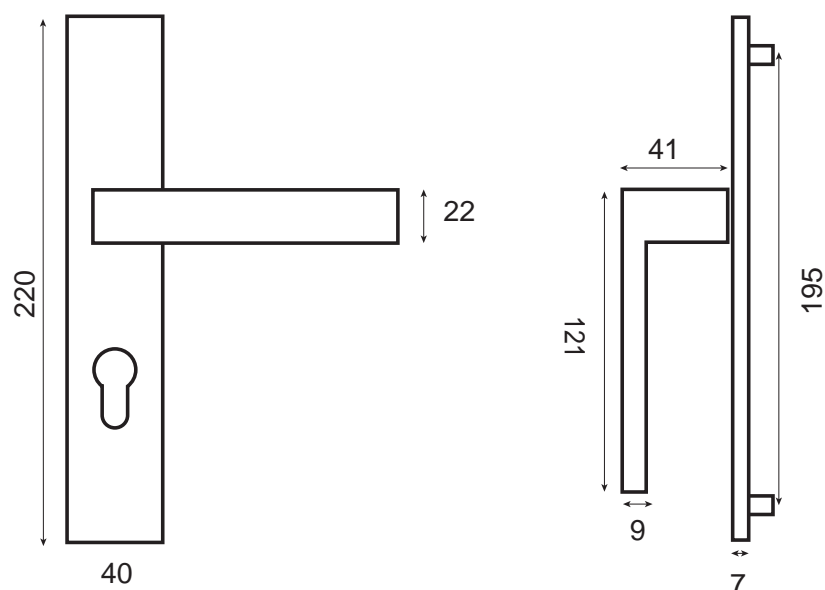

MARS /plaque

Zamak

Cylindre

WD1161NSPI

Ensemble vendu à la paire

- Poignée massive sans ressort de rappel sur grande plaque massive avec piliers pour un meilleur maintien.
- Carré de 7 + fourreau et visserie fournis pour portes de 40mm d'épaisseur (nous contacter pour autres dimensions)