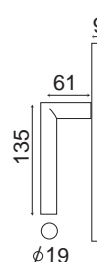

réf. IN150NO

Ensemble noir sur rosaces rondes sans ressort de rappel composé d'1 côté d'une poignée à section ovale saillie réduite de 30mm (hors support), et de l'autre côté d'une poignée à section ronde hauteur standard  
Livré avec carré de 7 et visserie

Saillie réduite

ADAPTÉE AUX VOLETS ROULANTS

Béquille saillie réduite / plaque étroite 26 saillie 39mm

Cylindre Entraxe 70 réf. IN150R70NO

Pour portes fenêtres PVC  
ou portes intérieures

Saillie réduite

Ensemble noir sur plaques étroites ou normales rondes sans ressort de rappel composé d'1 côté d'une poignée à section ovale saillie réduite de 30mm (hors support), et de l'autre côté d'une poignée à section ronde hauteur standard  
Livré avec carré de 7 et visserie pour portes de 40