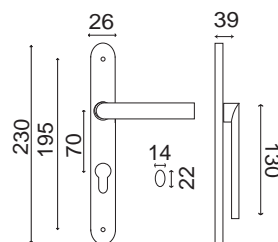

réf. IN150NO

Ensemble noir sur rosaces rondes sans ressort de rappel composé d'1 côté d'une poignée à section ovale saillie réduite de 30mm (hors support), et de l'autre côté d'une poignée à section ronde hauteur standard  
Livré avec carré de 7 et visserie

Saillie réduite

ADAPTÉE AUX VOLETS ROULANTS

Béquille saillie réduite / plaque étroite 26 saillie 39mm

Cylindre Entraxe 70 réf. IN150R70NO

Pour portes fenêtres PVC  
ou portes intérieures

Saillie réduite

Ensemble noir sur plaques étroites ou normales rondes sans ressort de rappel composé d'1 côté d'une poignée à section ovale saillie réduite de 30mm (hors support), et de l'autre côté d'une poignée à section ronde hauteur standard  
Livré avec carré de 7 et visserie pour portes de 40