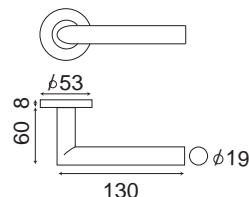

# POIGNÉE SAILLIE RÉDUITE NOIRE

VENDUE PAR ENSEMBLE AVEC POMEROL NOIRE

Inox 304

Finition ● Noir Velouté

SPÉCIAL HOTELS  
IDÉALE POUR LES PORTES DOUBLES COMMUNICANTES

Béquille saillie réduite 38mm / Rosace Ronde D53 H8

réf. IN150NO

Ensemble noir sur rosaces rondes sans ressort de rappel composé d'1 côté d'une poignée à section ovale saillie réduite de 30mm (hors support), et de l'autre côté d'une poignée à section ronde hauteur standard  
Livré avec carré de 7 et visserie

Saillie réduite

ADAPTÉE AUX VOLETS ROULANTS

Béquille saillie réduite / plaque étroite 26 saillie 39mm

Cylindre Entraxe 70 réf. IN150R70NO

Pour portes fenêtres PVC  
ou portes intérieures

Saillie réduite

Ensemble noir sur plaques étroites ou normales rondes sans ressort de rappel composé d'1 côté d'une poignée à section ovale saillie réduite de 30mm (hors support), et de l'autre côté d'une poignée à section ronde hauteur standard  
Livré avec carré de 7 et visserie pour portes de 40