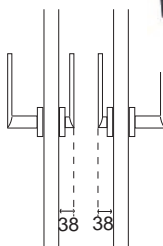

# POIGNÉE SAILLIE RÉDUITE NOIRE

VENDUE PAR ENSEMBLE AVEC POMEROL NOIRE

Inox 304

Finition ● Noir Velouté

SPÉCIAL HOTELS  
IDÉALE POUR LES PORTES DOUBLES COMMUNICANTES

Béquille saillie réduite 38mm / Rosace Ronde D53 H8

réf. IN150NO

Ensemble noir sur rosaces rondes sans ressort de rappel composé d'1 côté d'une poignée à section ovale saillie réduite de 30mm (hors support), et de l'autre côté d'une poignée à section ronde hauteur standard  
Livré avec carré de 7 et visserie

Saillie réduite

ADAPTÉE AUX VOLETS ROULANTS

Béquille saillie réduite / plaque étroite 26 saillie 39mm

Cylindre Entraxe 70 réf. IN150R70NO

Pour portes fenêtres PVC  
ou portes intérieures

Saillie réduite

Ensemble noir sur plaques étroites ou normales rondes sans ressort de rappel composé d'1 côté d'une poignée à section ovale saillie réduite de 30mm (hors support), et de l'autre côté d'une poignée à section ronde hauteur standard  
Livré avec carré de 7 et visserie pour portes de 40