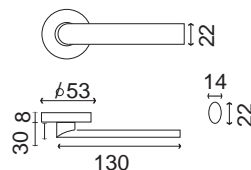

# POIGNÉE SAILLIE RÉDUITE NOIRE

VENDUE PAR ENSEMBLE AVEC POMEROL NOIRE

Inox 304

Finition ● Noir Velouté

SPÉCIAL HOTELS  
IDÉALE POUR LES PORTES DOUBLES COMMUNICANTES

Béquille saillie réduite 38mm / Rosace Ronde D53 H8

réf. IN150NO

Ensemble noir sur rosaces rondes sans ressort de rappel composé d'1 côté d'une poignée à section ovale saillie réduite de 30mm (hors support), et de l'autre côté d'une poignée à section ronde hauteur standard  
Livré avec carré de 7 et visserie

Saillie réduite

ADAPTÉE AUX VOLETS ROULANTS

Béquille saillie réduite / plaque étroite 26 saillie 39mm

Cylindre Entraxe 70 réf. IN150R70NO

Pour portes fenêtres PVC  
ou portes intérieures

Saillie réduite

Ensemble noir sur plaques étroites ou normales rondes sans ressort de rappel composé d'1 côté d'une poignée à section ovale saillie réduite de 30mm (hors support), et de l'autre côté d'une poignée à section ronde hauteur standard  
Livré avec carré de 7 et visserie pour portes de 40