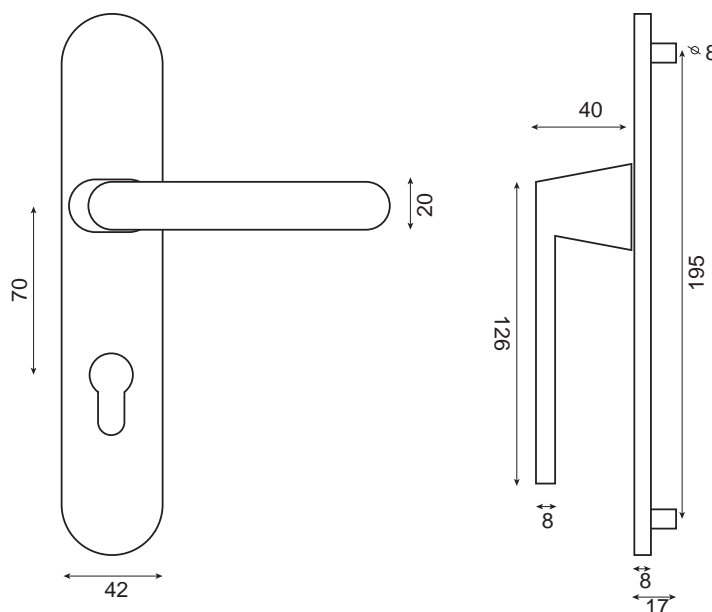

SOL Noir Mat /plaque

Zamak

BDC	Bec de cane	WD1151NOPB
○	Clé	WD1151NOPL
⌋	Cylindre	WD1151NOPI D/G*
Ⓞ	Condamnation	WD1151NOPCO

*Indiquer le sens Droite/Gauche

Ensemble vendu à la paire

- Poignée massive sans ressort de rappel sur grande plaque massive avec piliers pour un meilleur maintien.
- Carré de 7 + fourreau et visserie fournis pour portes de 40mm d'épaisseur (nous contacter pour autres dimensions)