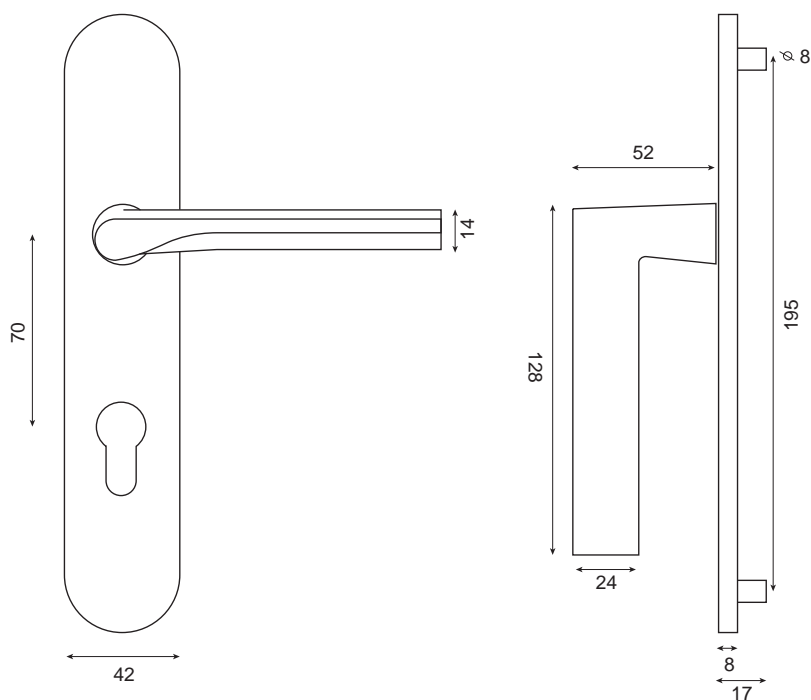

AVEL /plaque

Zamak

BDC	Bec de cane	WD1141NSPB
○	Clé	WD1141NSPL
⌋	Cylindre	WD1141NSPI
Ⓞ	Condamnation	WD1141NSPCO

Ensemble vendu à la paire

- Poignée massive sans ressort de rappel sur grande plaque massive avec piliers pour un meilleur maintien.
- Carré de 7 + fourreau et visserie fournis pour portes de 40mm d'épaisseur (nous contacter pour autres dimensions)