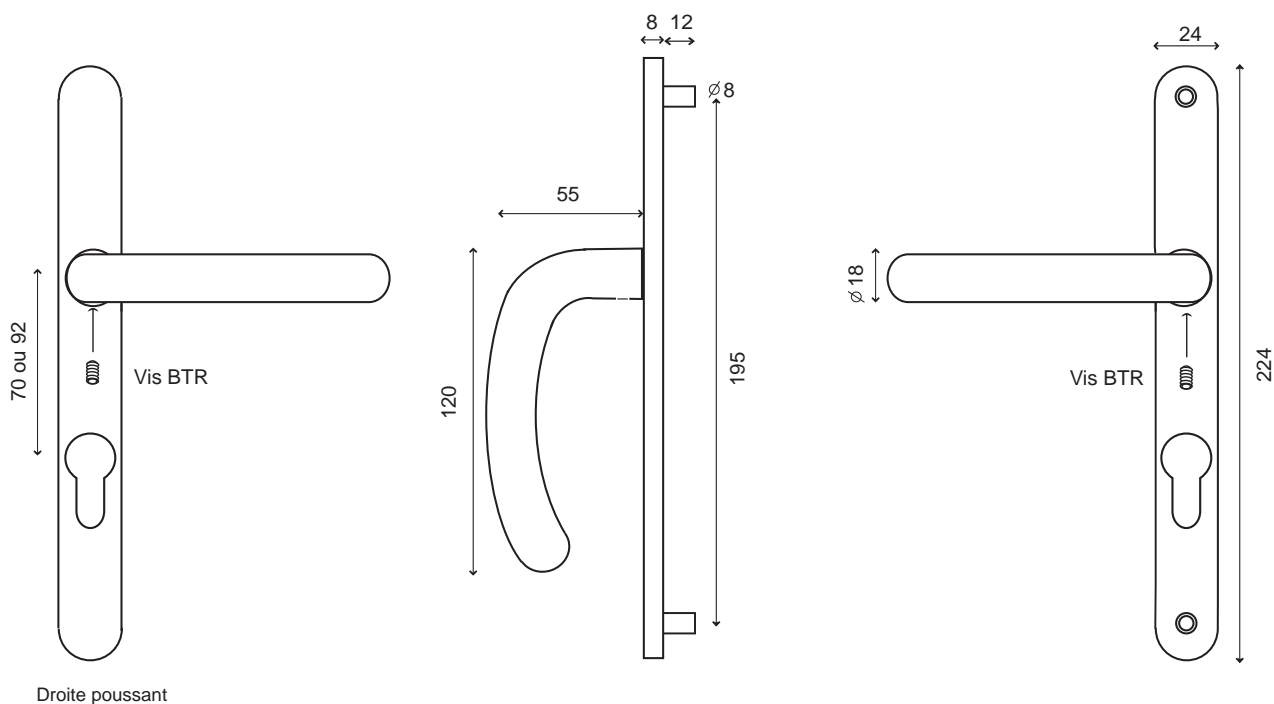

LACANAU Plaque étroite 24

Gamme Standing

Zamak

Finition Nickelé

 entraxe 70 réf.010950IN70 D/G*

 entraxe 92 réf.010950IN92 D/G*

* Préciser le sens poussant Droite / Gauche

Béquille cintrée à section ronde sur plaque étroite de 24mm avec piliers, trou de cylindre, 2 entraxes au choix :

Entraxe 70mm : Carré fraisé de 7mm - Entraxe 92mm : Carré de 8mm

Vis de 40x85 pour porte de 68 à 78mm

Préciser le sens

23.02.26