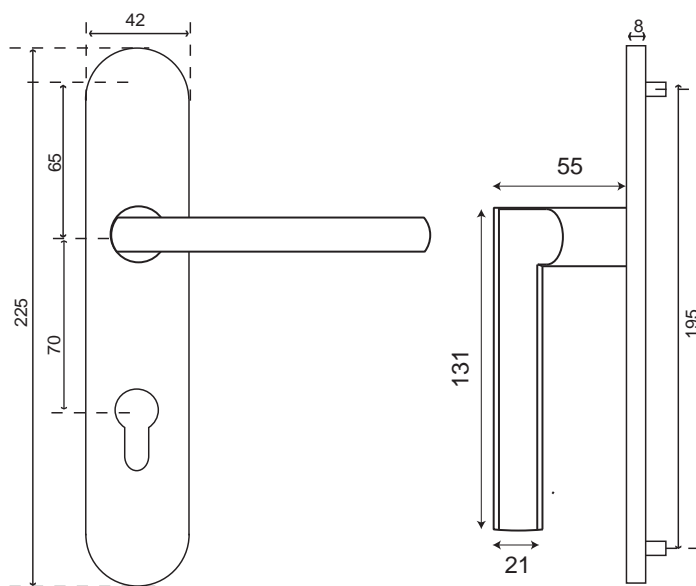

New Pyla Plaque ronde

Inox 304

Finition **INOX Brossé**

 Cylindre

IN170R70

Ensemble spécialement conçu pour les portes d'entrée

Plaque renforcée

Pas de ressort de rappel

Assemblage par vis sur piliers taraudés

Carré de 7 et visserie fournis pour portes de 40 à 60 mm d'épaisseur .

Pour toute autre épaisseur de porte , nous consulter

13.02.26