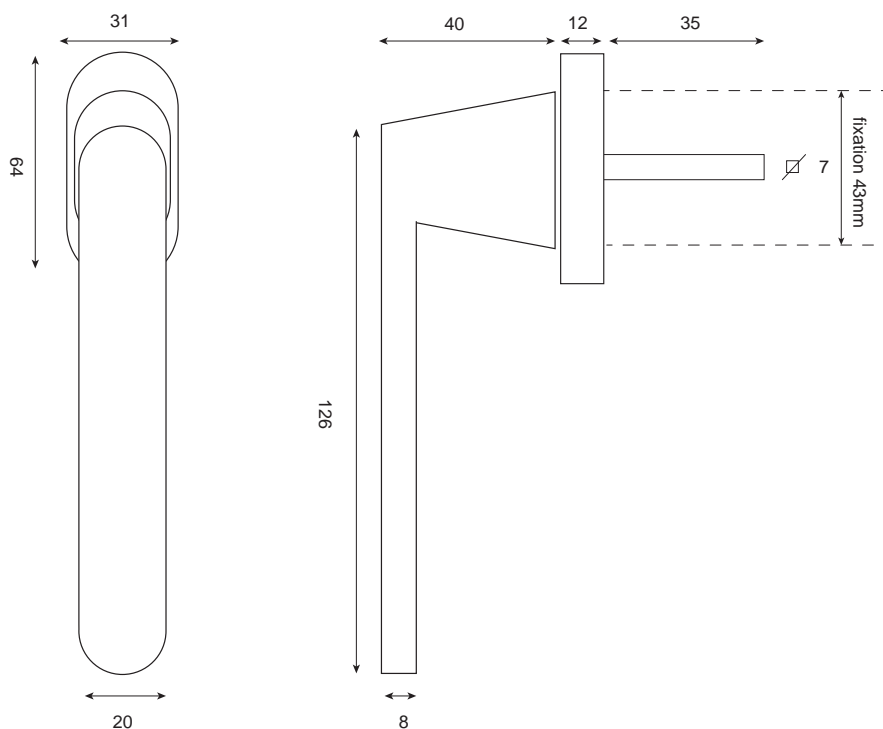

# SOL NOIRE O.B.

Zamak

WD1151NOOB

Poignée de fenêtre/pièce

- Poignée de fenêtre massive sur rosace ovale à clipser sur sous-construction en métal
- Carré de 7 fixe dépassant de 35
- Visserie fournie pour fixation entraxe 43mm